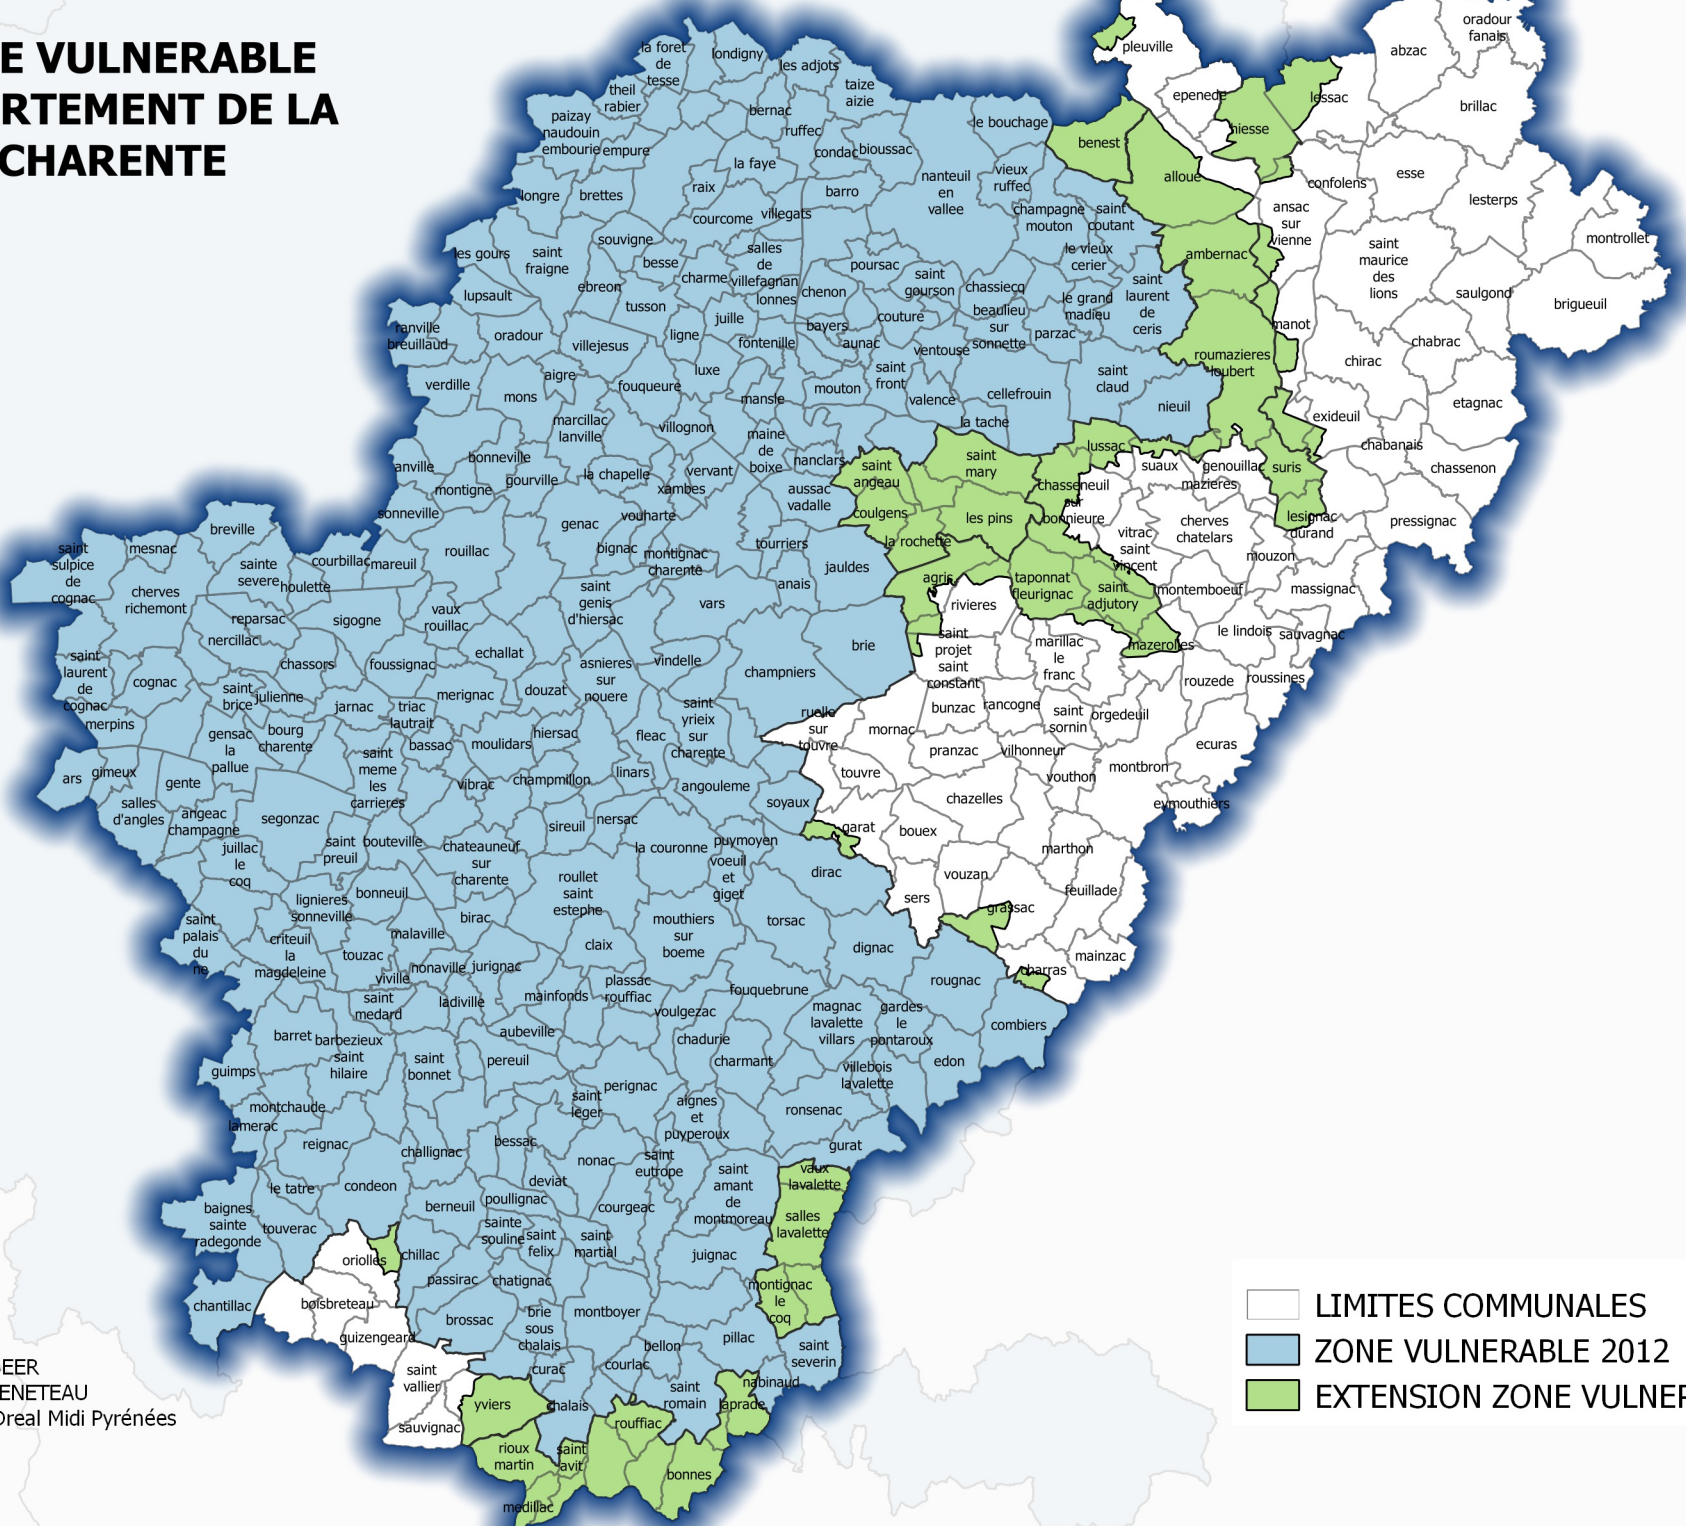

# ZONE VULNERABLE DEPARTEMENT DE LA CHARENTE

DDT de la Charente - SEER  
 Unité Agriculture - S. BENETEAU  
 Sources : BDCARTO - Dreal Midi Pyrénées  
 et Dreal Centre

-  LIMITES COMMUNALES
-  ZONE VULNERABLE 2012
-  EXTENSION ZONE VULNERABLE 2015